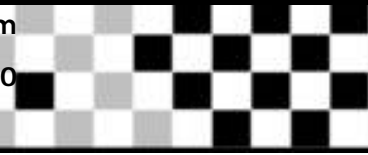

4a etapa Campeonato LDA

4a Etapa Campeonato LDA

Domingo

interlagos 4,309 Km

Prova1 Classicos

5/6/2018 12:00

Corrida (25:00 Tempo)

2	1	1
<hr/> 26		
4	3	2
<hr/> 32	<hr/> 65	
6	5	3
<hr/> 16	<hr/> 10	
8	7	4
<hr/> 62	<hr/> 858	
10	9	5
<hr/> 97	<hr/> 99	
12	11	6
<hr/> 74	<hr/> 136	
14	13	7
<hr/> 56	<hr/> 4	