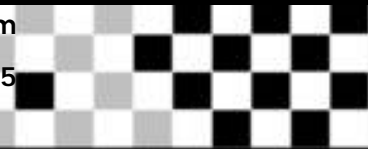

4a etapa Campeonato LDA

4a Etapa Campeonato LDA

Sabado

interlagos 4,309 Km

Prova2 Marcas

5/5/2018 15:15

Corrida (30:00 Tempo)

2	1	1
<hr/> 112		
4	3	2
<hr/> 71	<hr/> 419	
6	5	3
<hr/> 12	<hr/> 100	
8	7	4
<hr/> 96	<hr/> 953	
10	9	5
<hr/> 70	<hr/> 196	
12	11	6
<hr/> 140	<hr/> 35	
14	13	7
<hr/> 38	<hr/> 83	
16	15	8
<hr/> 91	<hr/> 177	
	17	9
	<hr/> 40	